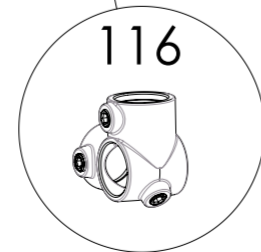

Article	QTE
116	2
125	4
101	6
184	4
Roulettes	4

Roulettes

Tubes	
H1	2
H2	4
P	4
L	3

Porte-vêtements
double largeur -
Roulettes

Altumis

www.FitClamp.fr