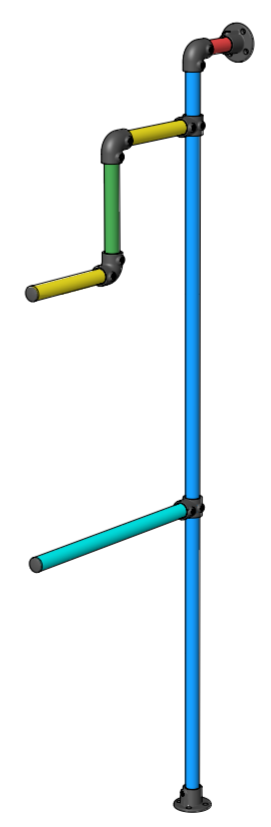

Article	QTE
125	3
131	2
101	2
184	2

Tubes	
H	1
H1	1
L	1
L/2	2
P	1

Porte-vêtements
mural - Solo

Altumis

www.FitClamp.fr