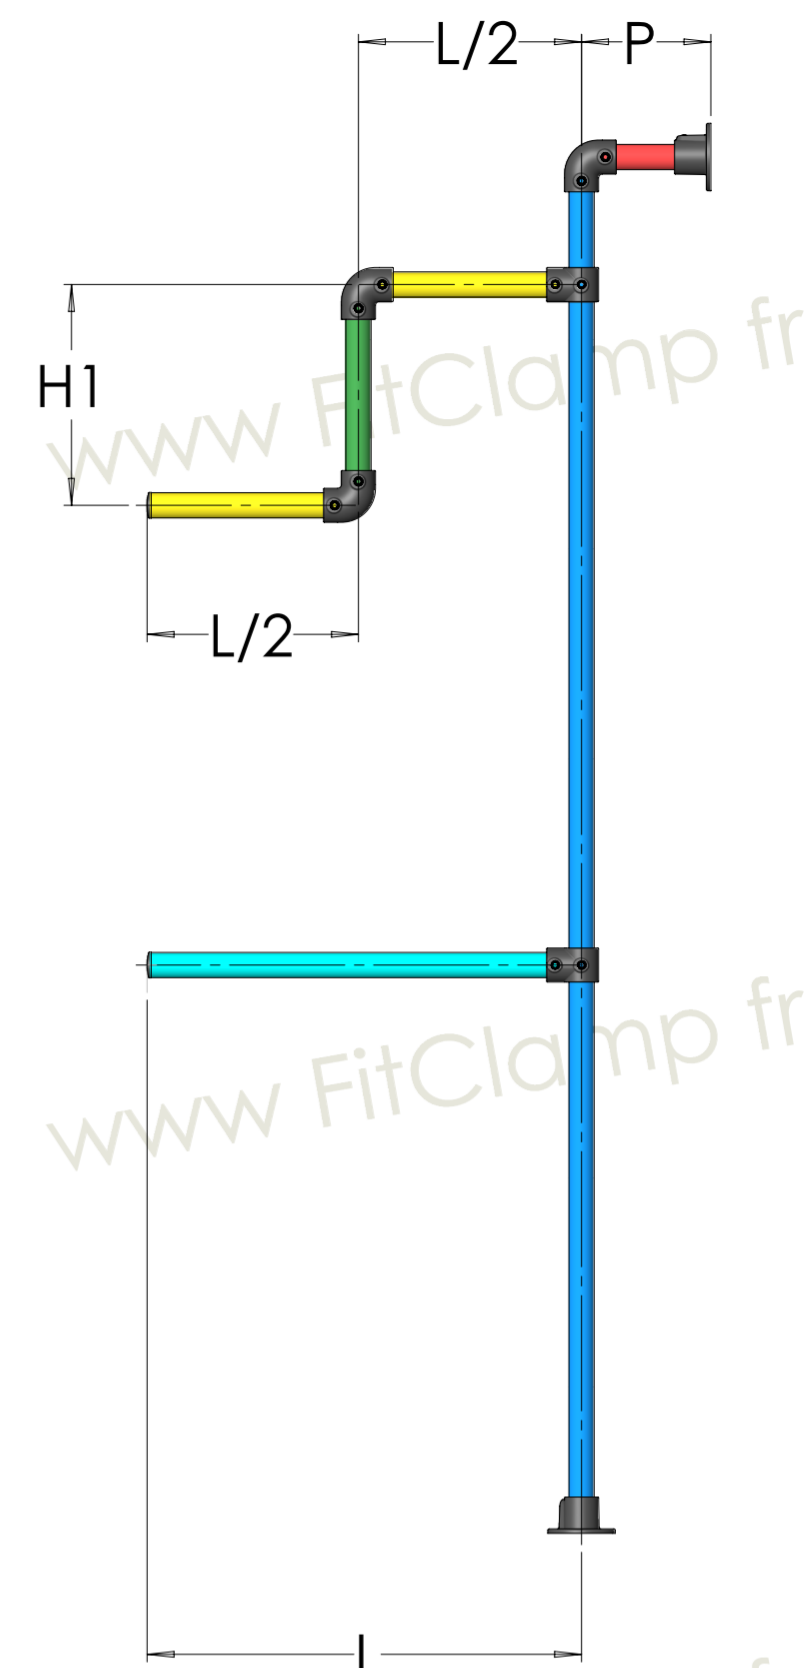

Article	QTE
125	3
131	2
101	2
184	2

Tubes	
H	1
H1	1
L	1
L/2	2
P	1

Porte-vêtements
mural - Solo

Altumis

www.FitClamp.fr