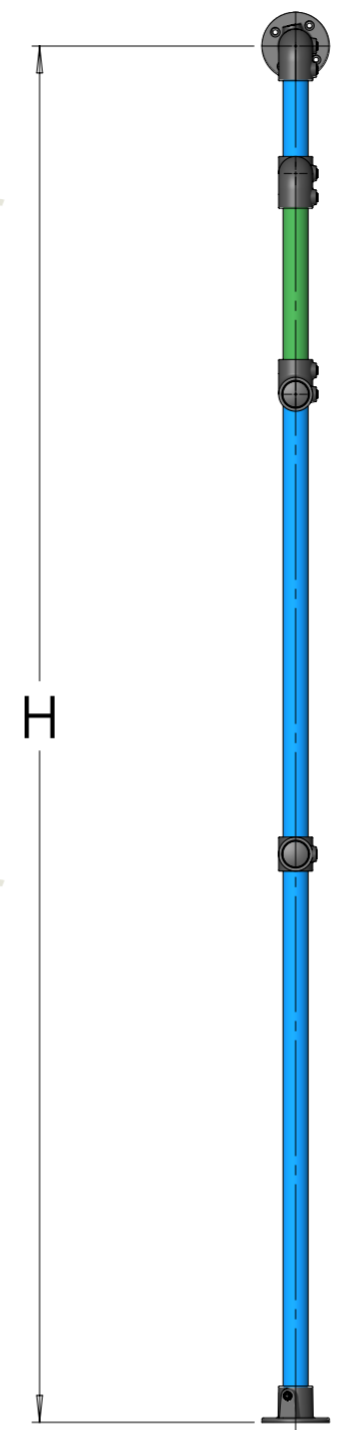

Article	QTE
125	3
131	2
101	2
184	2

Tubes	
H	1
H1	1
L	1
L/2	2
P	1

Porte-vêtements
mural - Solo

Altumis

www.FitClamp.fr