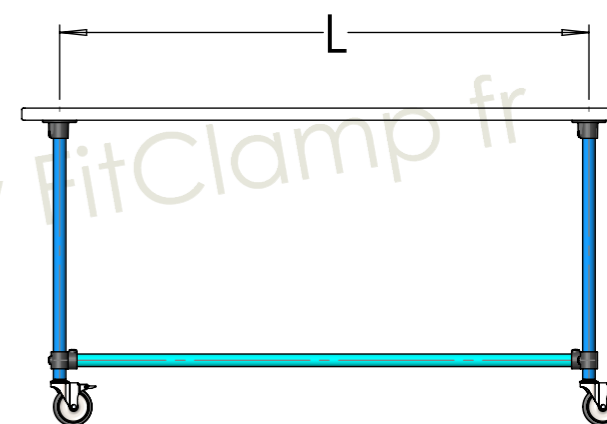

www FitClamp fr

Article	QTE
131	4
101	6
Roulettes	4

www FitClamp fr

www FitClamp fr

www FitClamp fr

www FitClamp fr

Tubes	
H	4
L	1
P	2

www FitClamp fr

www FitClamp fr

Structure table  
tubulaire standard  
Roulettes

**Altumis**

[www.FitClamp.fr](http://www.FitClamp.fr)