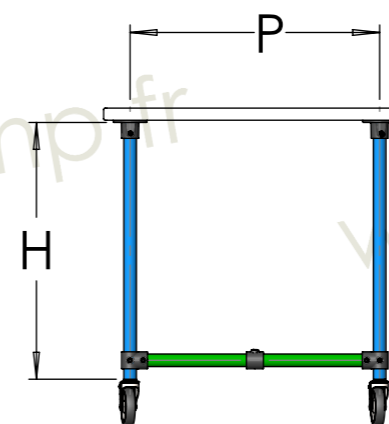

www FitClamp fr

Article	QTE
131	4
101	6
Roulettes	4

www FitClamp fr

www FitClamp fr

www FitClamp fr

www FitClamp fr

Tubes	
H	4
L	1
P	2

www FitClamp fr

www FitClamp fr

Structure table  
tubulaire standard  
Roulettes

**Altumis**

[www.FitClamp.fr](http://www.FitClamp.fr)