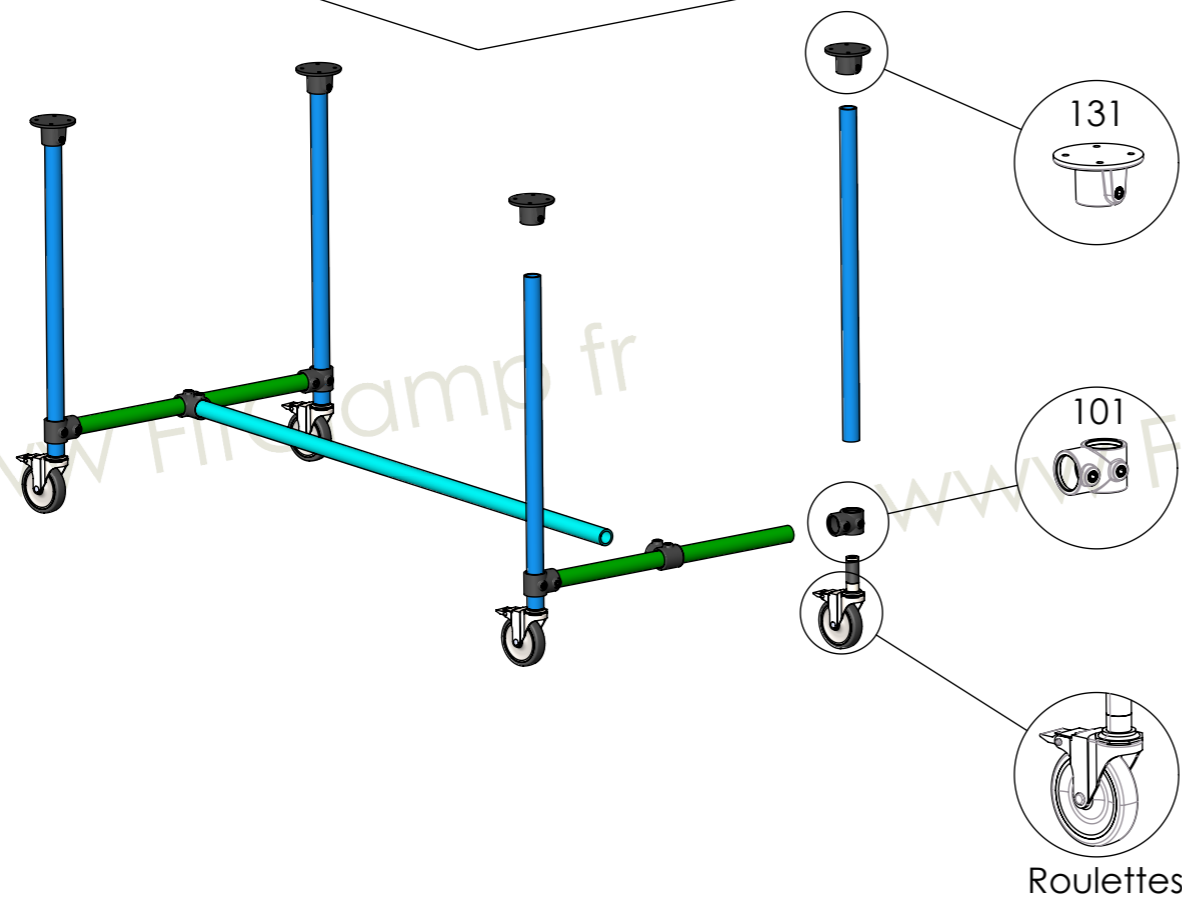

www FitClamp fr

Article	QTE
131	4
101	6
Roulettes	4

www FitClamp fr

www FitClamp fr

www FitClamp fr

www FitClamp fr

Tubes	
H	4
L	1
P	2

www FitClamp fr

www FitClamp fr

Structure table  
tubulaire standard  
Roulettes

**Altumis**

[www.FitClamp.fr](http://www.FitClamp.fr)