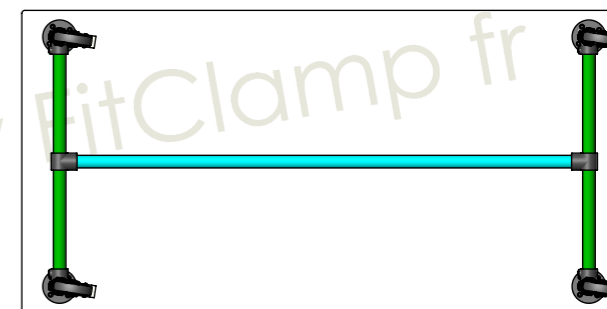

www FitClamp fr

Article	QTE
131	4
101	6
Roulettes	4

www FitClamp fr

www FitClamp fr

www FitClamp fr

www FitClamp fr

Tubes	
H	4
L	1
P	2

www FitClamp fr

www FitClamp fr

Structure table  
tubulaire standard  
Roulettes

**Altumis**

[www.FitClamp.fr](http://www.FitClamp.fr)