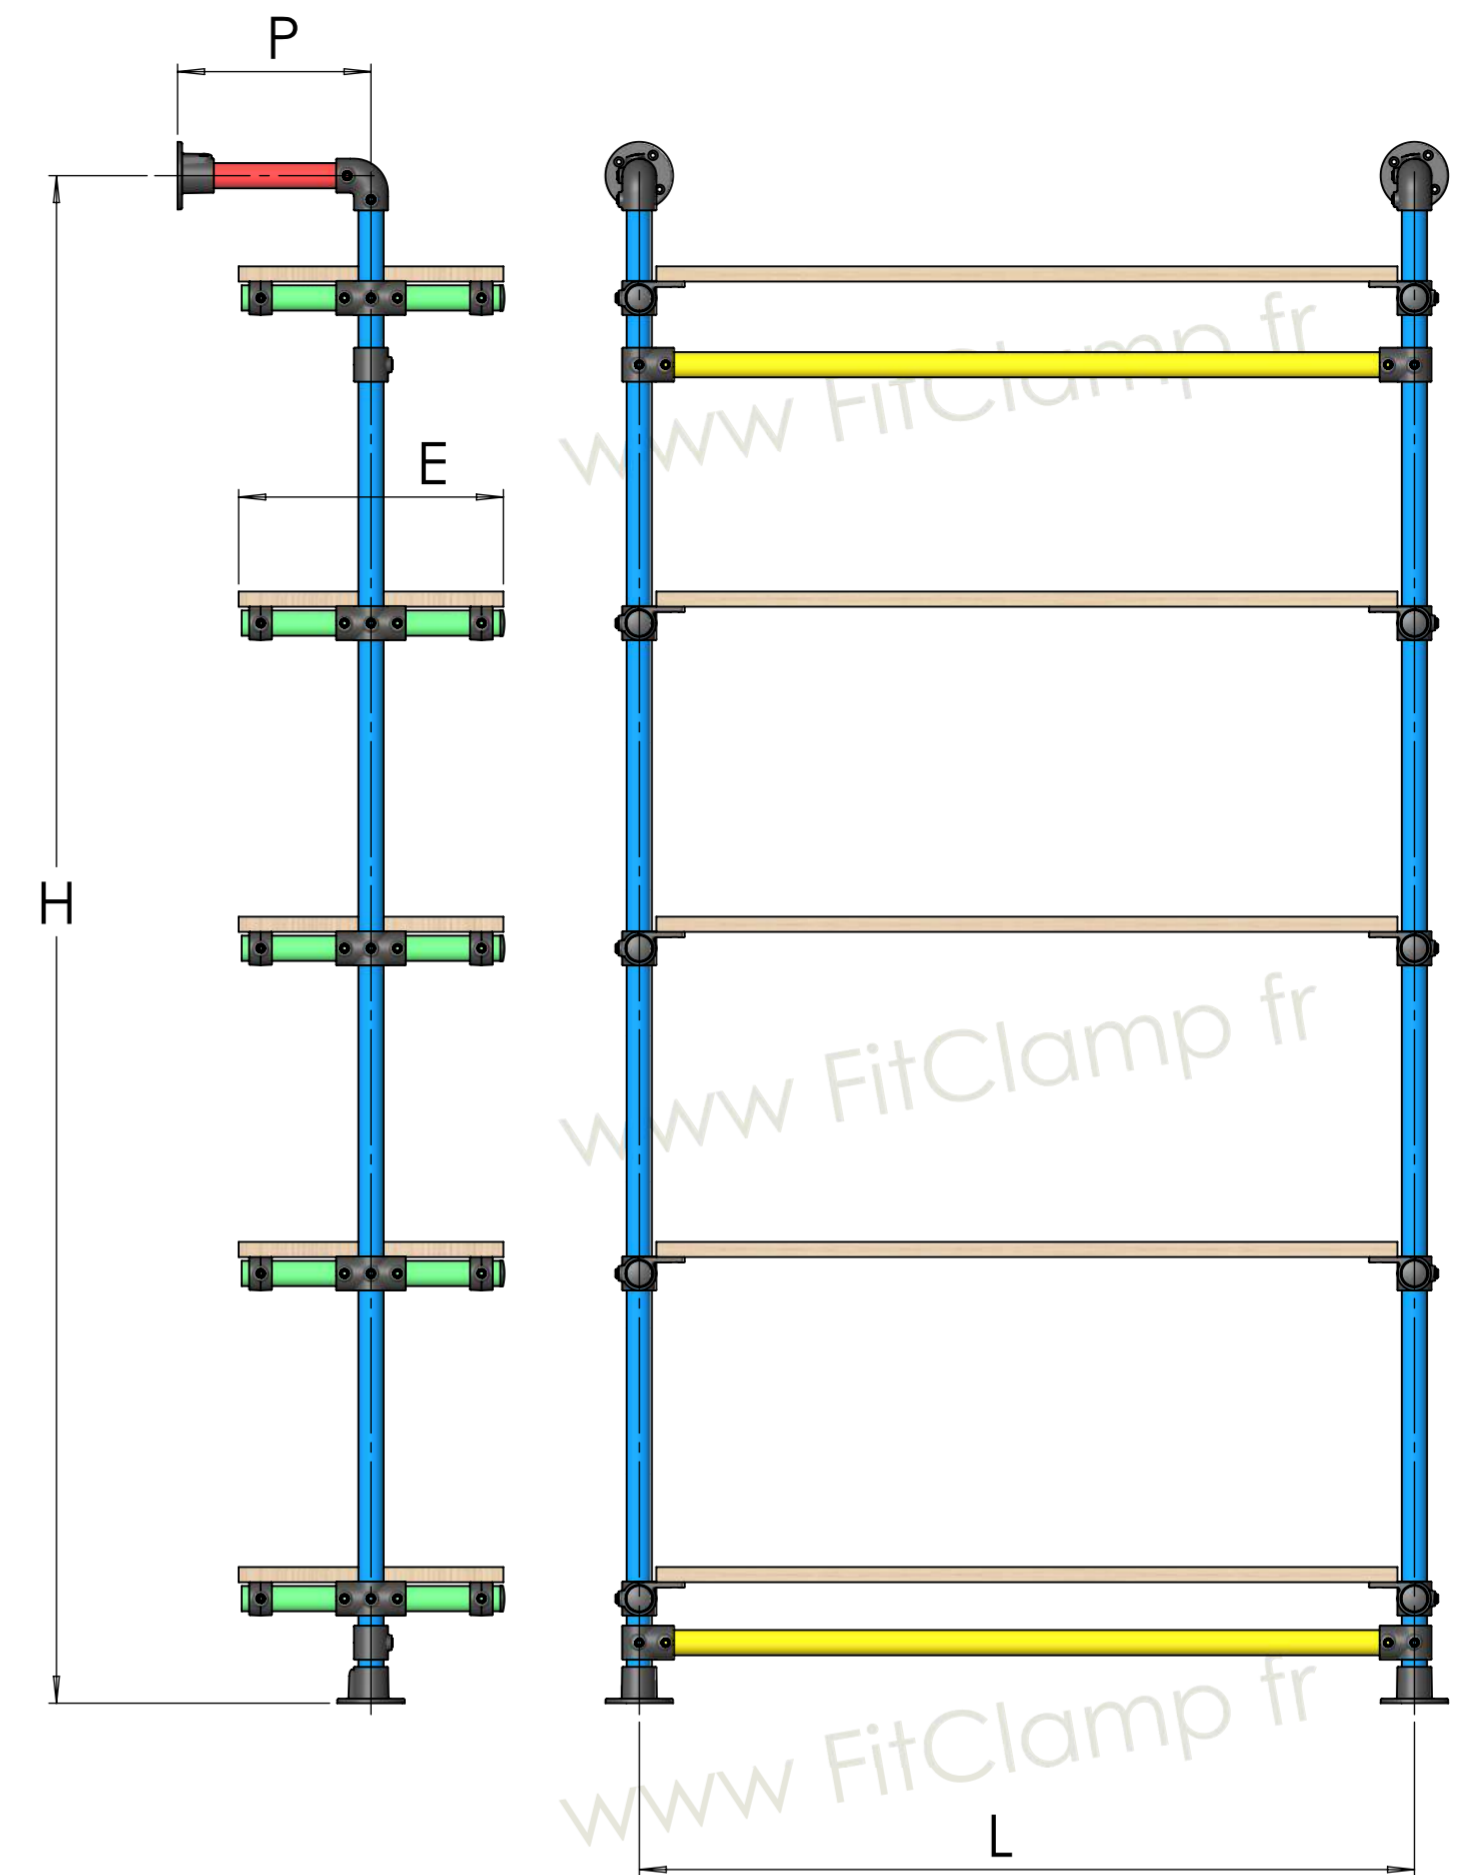

Article	QTE
125	2
131	4
101	4
119	10
199	20
184	20

Tubes	
H	2
L	2
P	2
E/2	20

Structure étagère
tubulaire simple - 5
niveaux

Altumis

www.FitClamp.fr