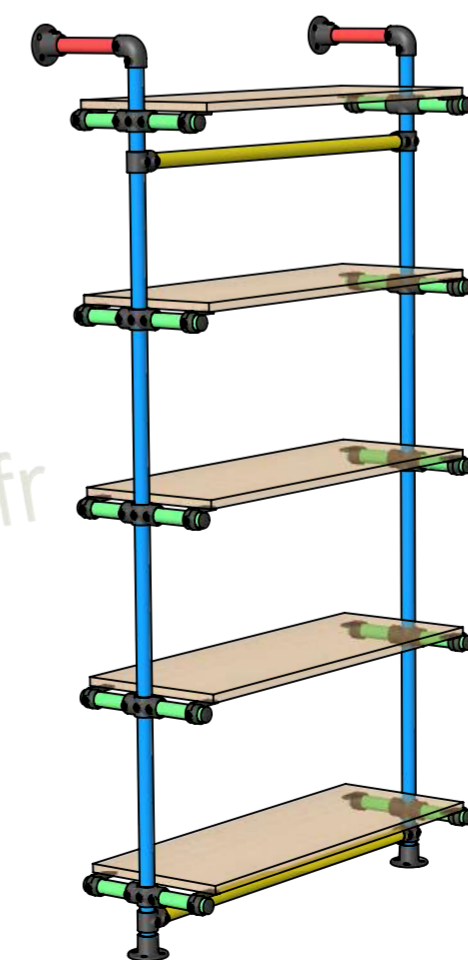

Article	QTE
125	2
131	4
101	4
119	10
199	20
184	20

Tubes	
H	2
L	2
P	2
E/2	20

Structure étagère
tubulaire simple - 5
niveaux

Altumis

www.FitClamp.fr