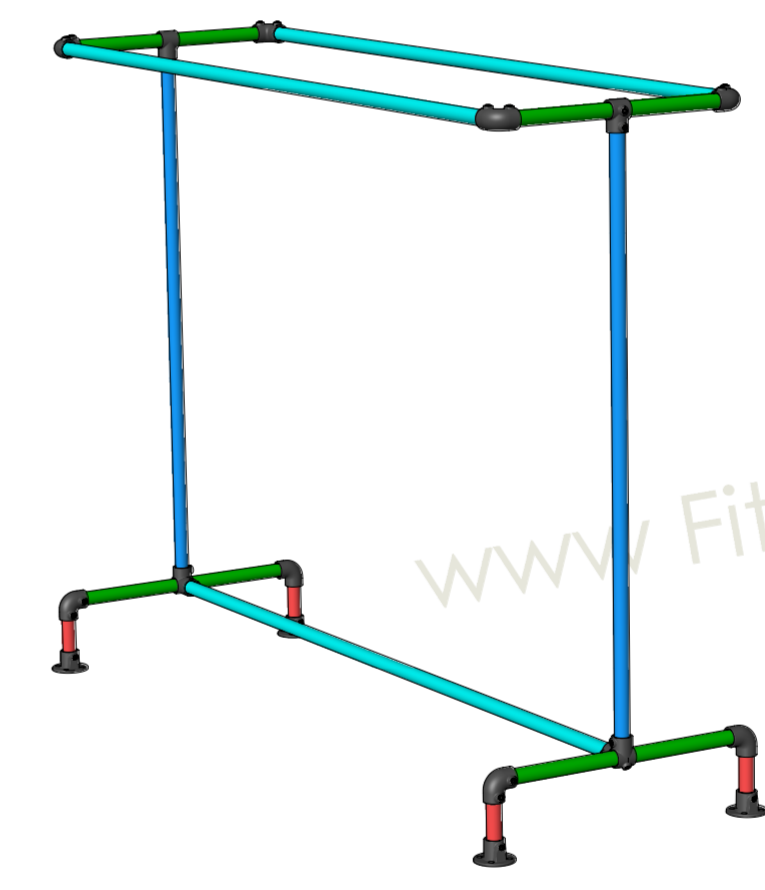

Article	QTE
116	2
125	8
101	2
131	4

Tubes	
H1	2
H2	4
P	4
L	3

Porte-vêtements
double largeur -
Platines

Altumis
www.FitClamp.fr