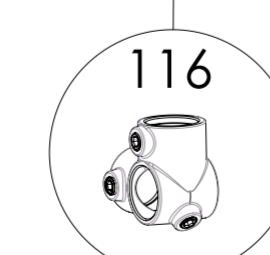

Article	QTE
116	2
125	8
101	2
131	4

Tubes	
H1	2
H2	4
P	4
L	3

Porte-vêtements
double largeur -
Platines

Altumis
www.FitClamp.fr