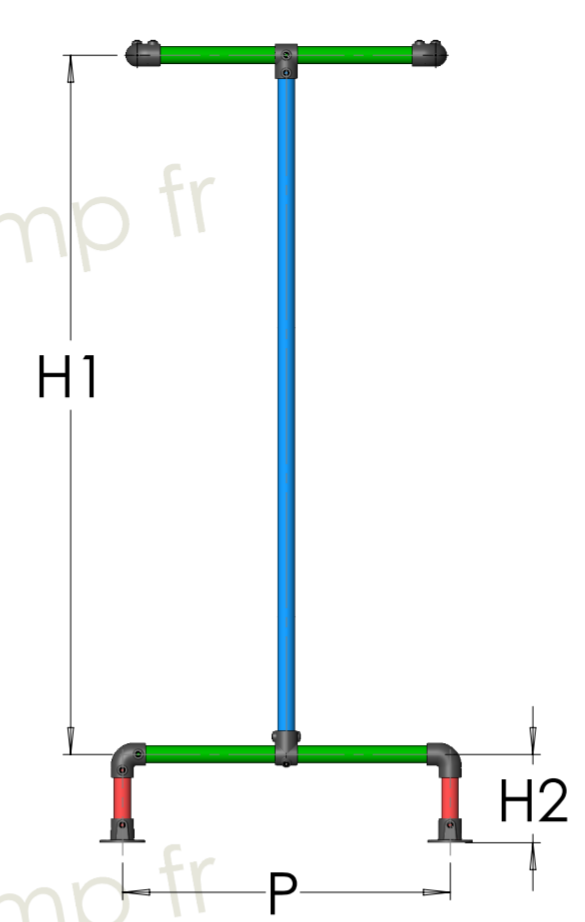

Article	QTE
116	2
125	8
101	2
131	4

Tubes	
H1	2
H2	4
P	4
L	3

Porte-vêtements
double largeur -
Platines

Altumis
www.FitClamp.fr