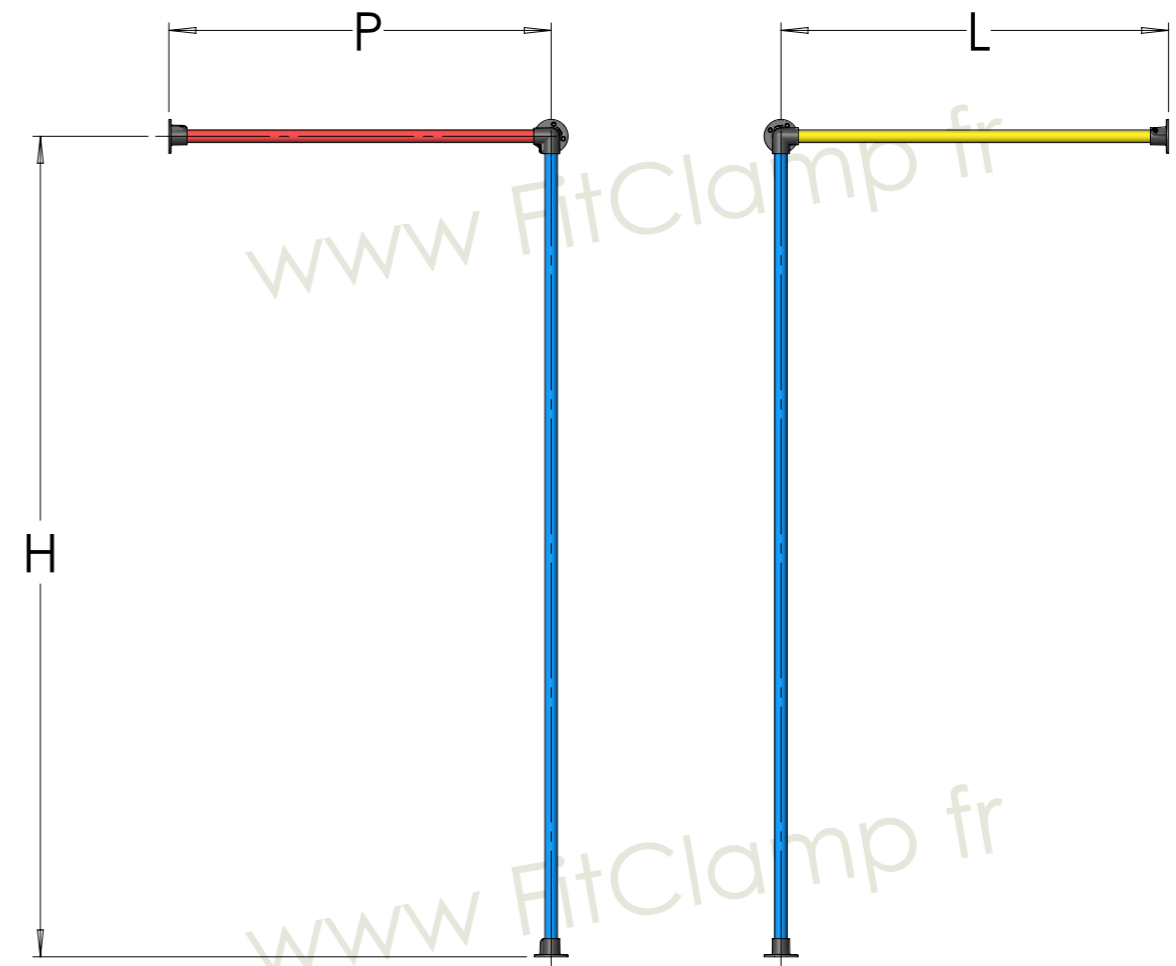

Article	QTE
131	3
128	1

Tubes	
H	1
L	1
P	1

Cabine d'essayage
Corner

Altumis

www.FitClamp.fr