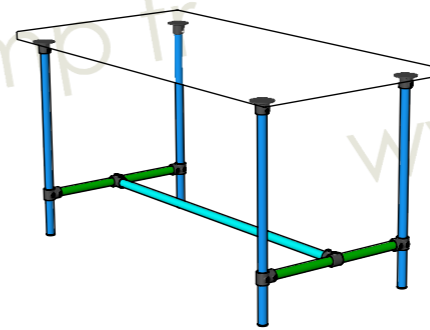

www.FitClamp.fr

Article	QTE
131	4
101	6
184	4

www.FitClamp.fr

www.FitClamp.fr

www.FitClamp.fr

www.FitClamp.fr

www.FitClamp.fr

Tubes	
H	4
L	1
P	2

www.FitClamp.fr

www.FitClamp.fr

www.FitClamp.fr

Structure table  
tubulaire standard  
Embouts 184

Altumis

[www.FitClamp.fr](http://www.FitClamp.fr)