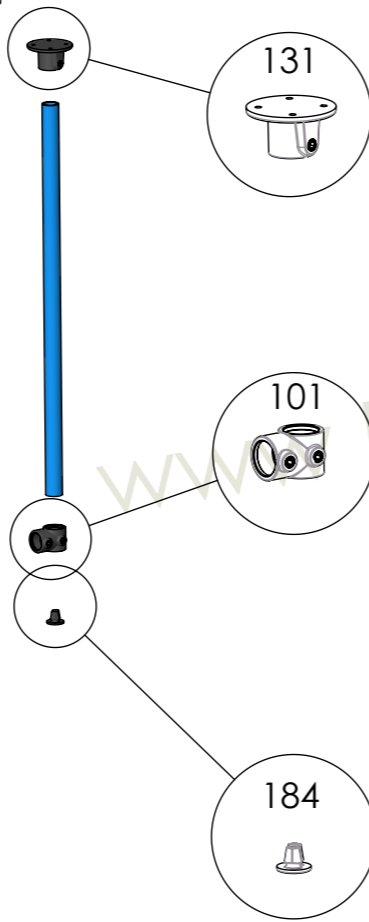

www.FitClamp.fr

Article	QTE
131	4
101	6
184	4

www.FitClamp.fr

www.FitClamp.fr

www.FitClamp.fr

www.FitClamp.fr

www.FitClamp.fr

Tubes	
H	4
L	1
P	2

www.FitClamp.fr

www.FitClamp.fr

www.FitClamp.fr

Structure table  
tubulaire standard  
Embouts 184

Altumis

[www.FitClamp.fr](http://www.FitClamp.fr)