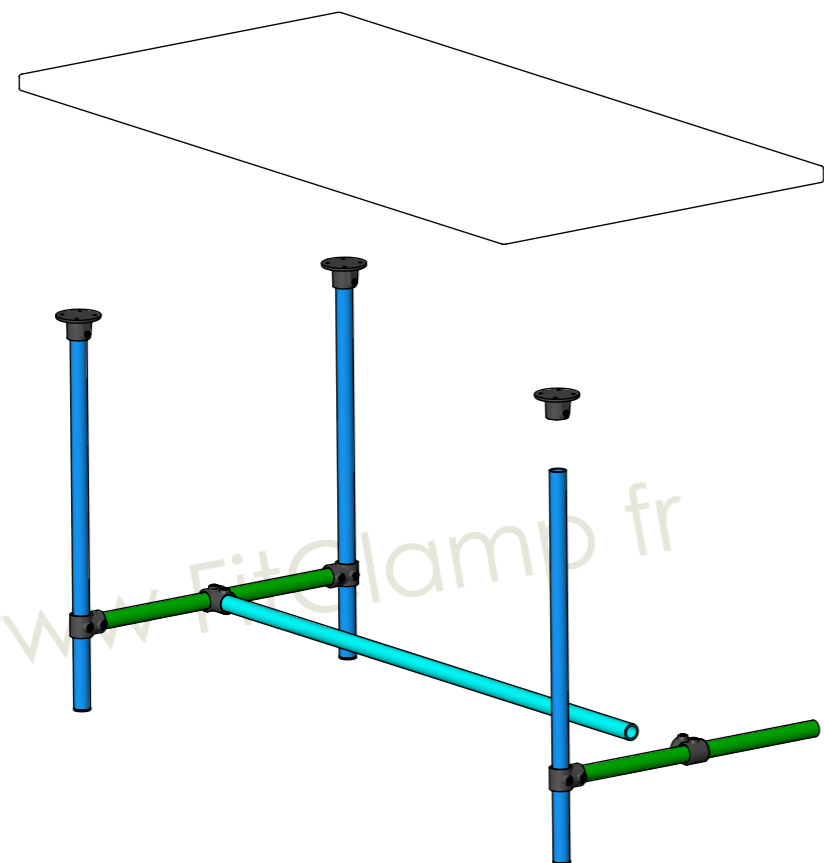

www.FitClamp.fr

Article	QTE
131	4
101	6
184	4

www.FitClamp.fr

www.FitClamp.fr

www.FitClamp.fr

www.FitClamp.fr

www.FitClamp.fr

Tubes	
H	4
L	1
P	2

www.FitClamp.fr

www.FitClamp.fr

www.FitClamp.fr

Structure table  
tubulaire standard  
Embouts 184

Altumis

[www.FitClamp.fr](http://www.FitClamp.fr)