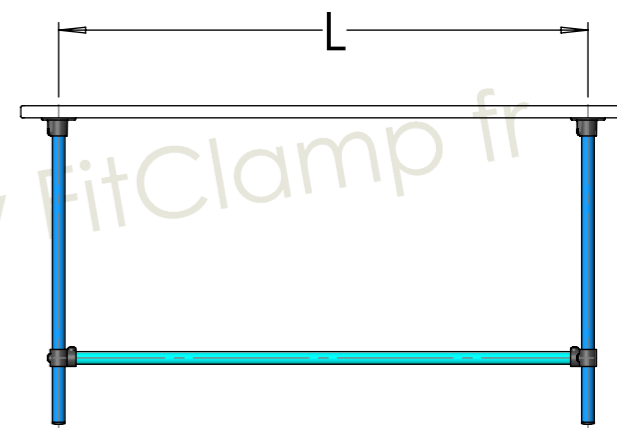

www.FitClamp.fr

Article	QTE
131	4
101	6
184	4

www.FitClamp.fr

www.FitClamp.fr

www.FitClamp.fr

www.FitClamp.fr

www.FitClamp.fr

Tubes	
H	4
L	1
P	2

www.FitClamp.fr

www.FitClamp.fr

www.FitClamp.fr

Structure table  
tubulaire standard  
Embouts 184

Altumis

[www.FitClamp.fr](http://www.FitClamp.fr)