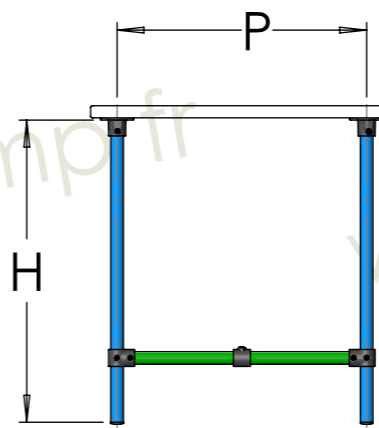

www.FitClamp.fr

Article	QTE
131	4
101	6
184	4

www.FitClamp.fr

www.FitClamp.fr

www.FitClamp.fr

www.FitClamp.fr

www.FitClamp.fr

Tubes	
H	4
L	1
P	2

www.FitClamp.fr

www.FitClamp.fr

www.FitClamp.fr

Structure table  
tubulaire standard  
Embouts 184

Altumis

[www.FitClamp.fr](http://www.FitClamp.fr)