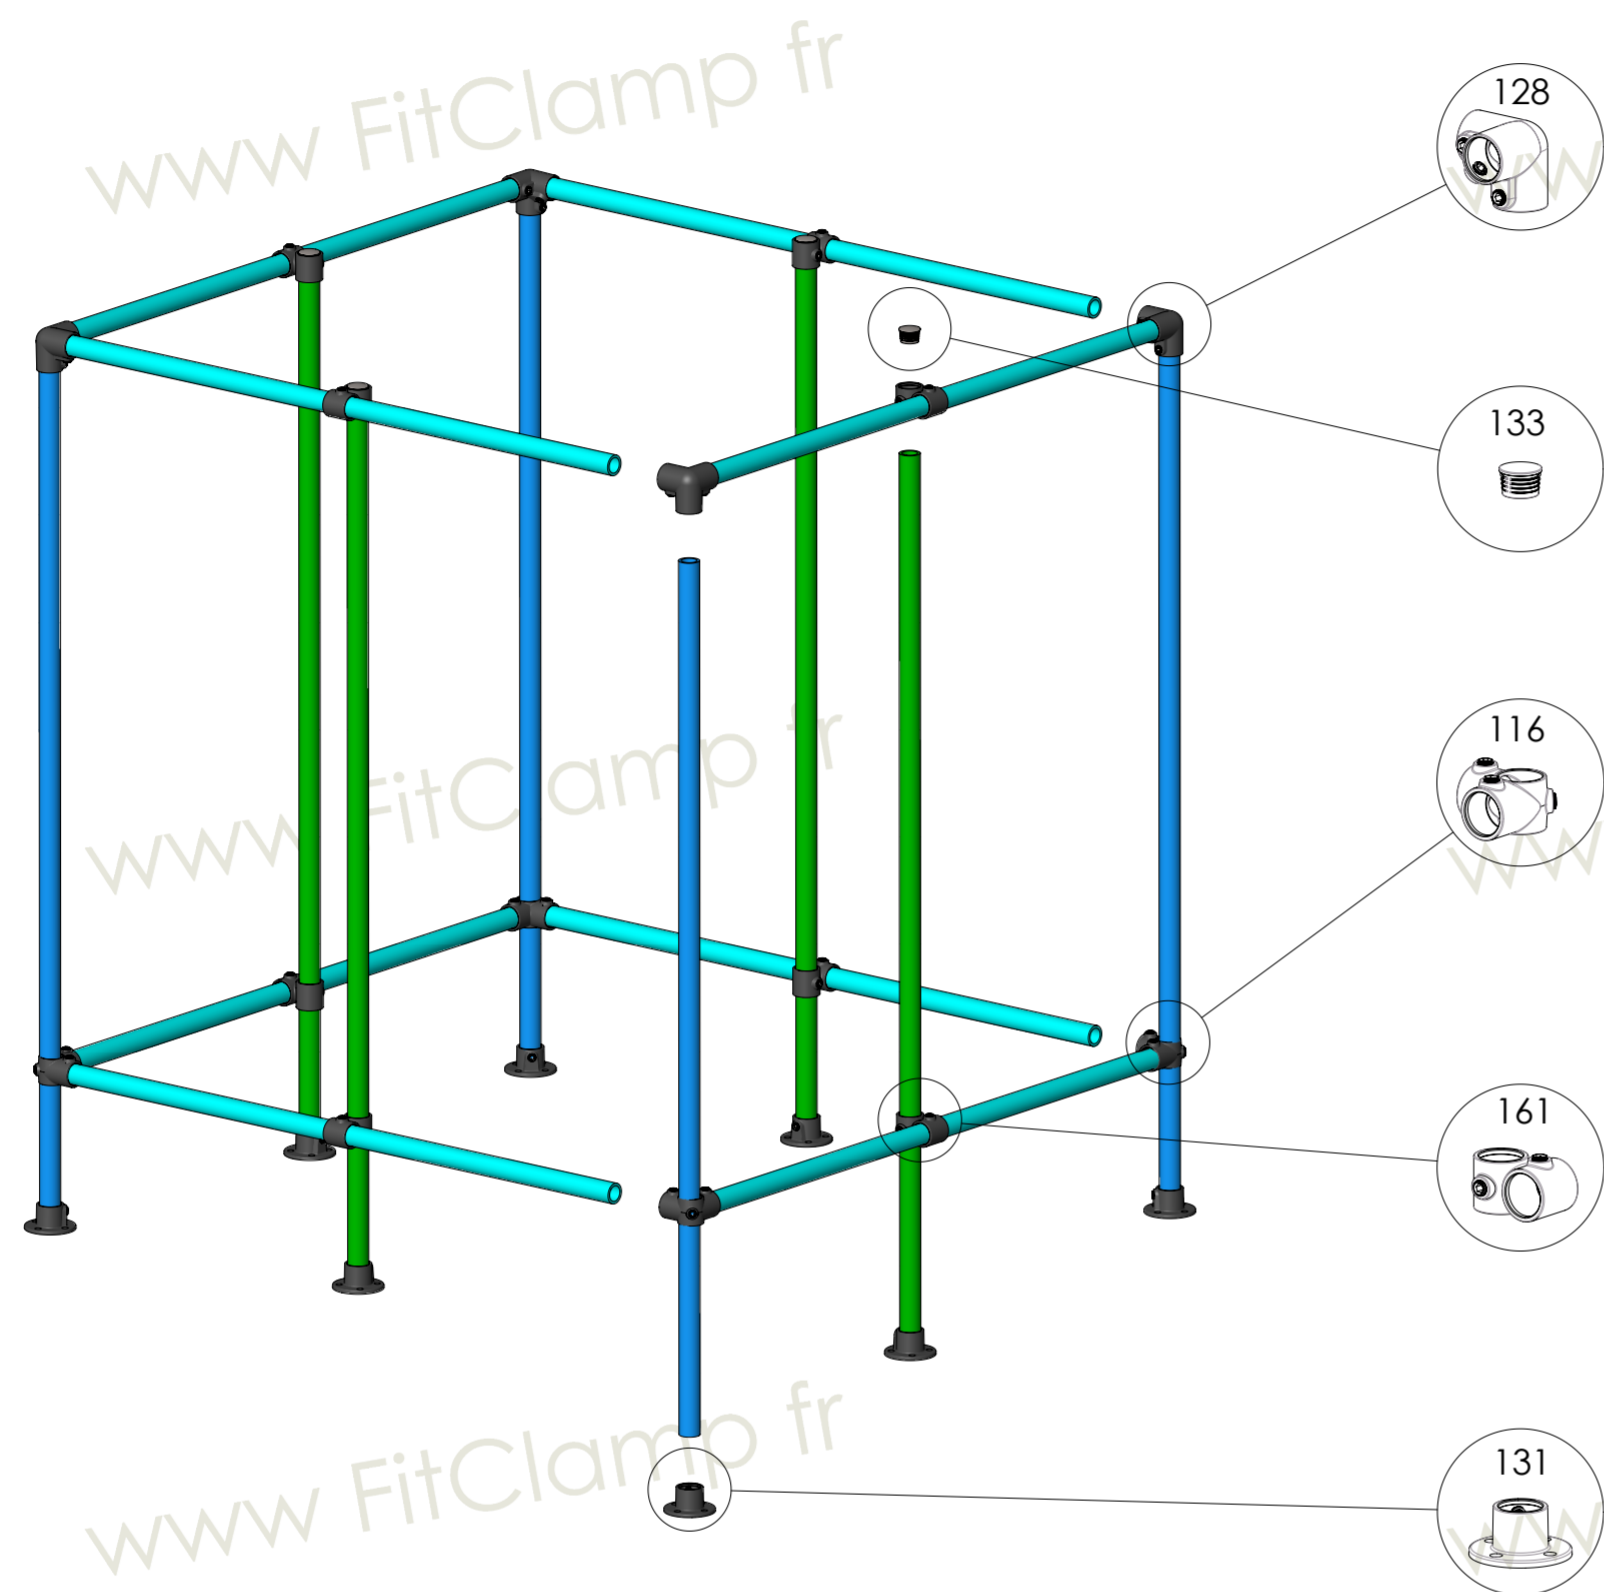

Détails d'assemblage

Article	Sans Renfort	Avec renfort
128	4	4
161	-	8
131	4	4
133	-	4

Dimensions

Dimension	Tubes	
	Sans renfort	Avec renfort
H	4	4
H1	0	4
L	8	8

Configurations possibles

sans renfort

avec renfort

Cube d'affichage
sur pieds

Altumis

www.FitClamp.fr