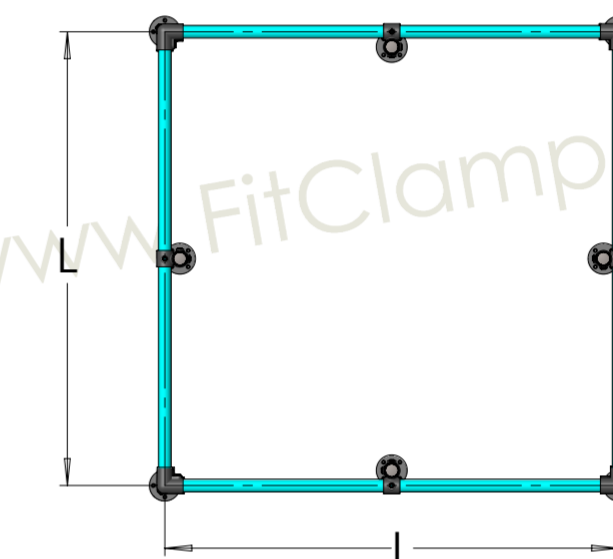

Détails d'assemblage

Article	Sans Renfort	Avec renfort
128	4	4
161	-	8
131	4	4
133	-	4

Dimensions

Dimension	Tubes	
	Sans renfort	Avec renfort
H	4	4
H1	0	4
L	8	8

Configurations possibles

sans renfort

avec renfort

Cube d'affichage
sur pieds

Altumis

www.FitClamp.fr