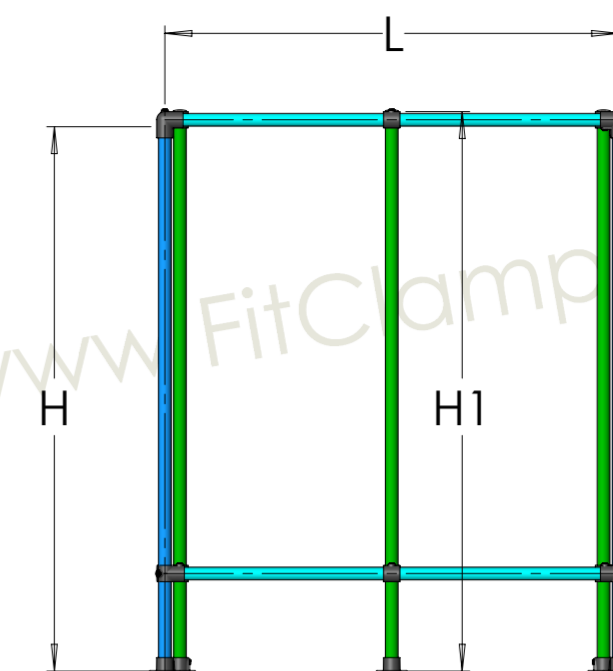

Détails d'assemblage

Article	Sans Renfort	Avec renfort
128	4	4
161	-	8
131	4	4
133	-	4

Dimensions

Dimension	Tubes	
	Sans renfort	Avec renfort
H	4	4
H1	0	4
L	8	8

Configurations possibles

sans renfort

avec renfort

Cube d'affichage
sur pieds

Altumis

www.FitClamp.fr