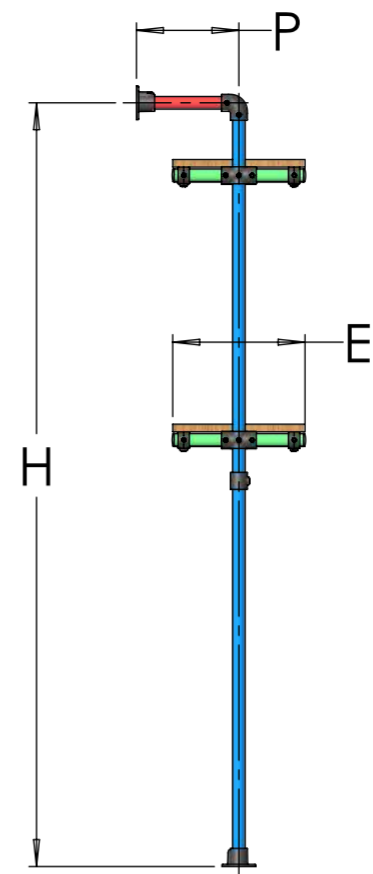

Article	QTE
125	3
131	6
101	2
119	7
199	8
198	4
184	12

Tubes	
H	3
L/2	2
P	3
E/2	12

Structure étagère  
tubulaire double  
avec penderie

**Altumis**

[www.FitClamp.fr](http://www.FitClamp.fr)