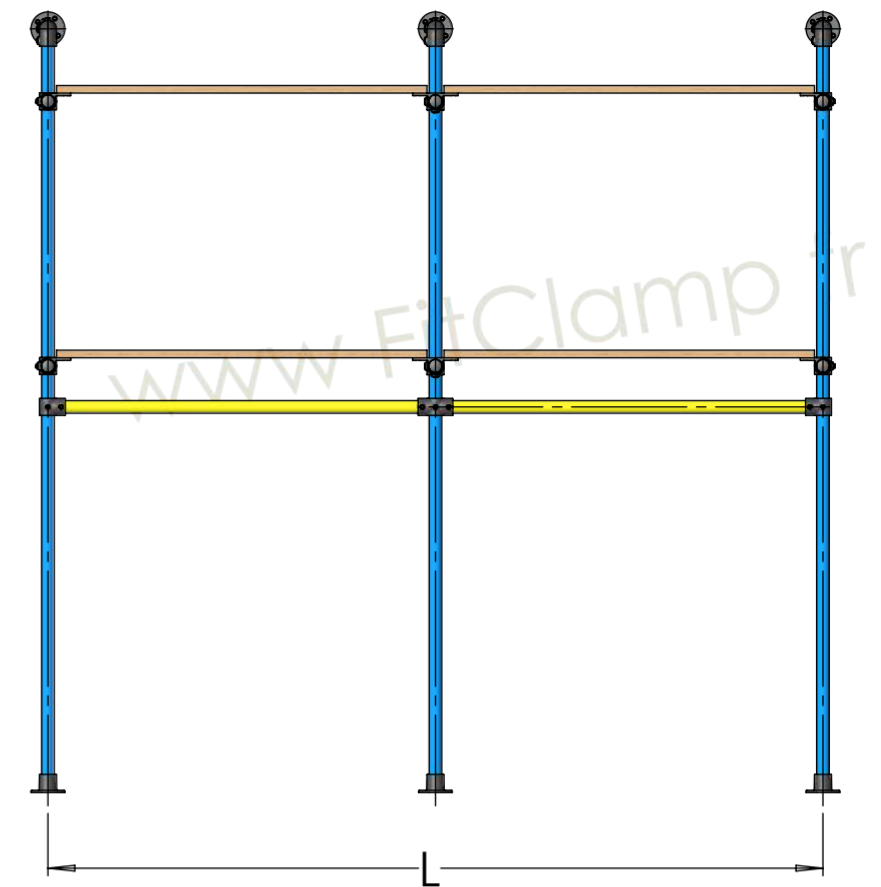

Article	QTE
125	3
131	6
101	2
119	7
199	8
198	4
184	12

Tubes	
H	3
L/2	2
P	3
E/2	12

Structure étagère  
tubulaire double  
avec penderie

**Altumis**

[www.FitClamp.fr](http://www.FitClamp.fr)