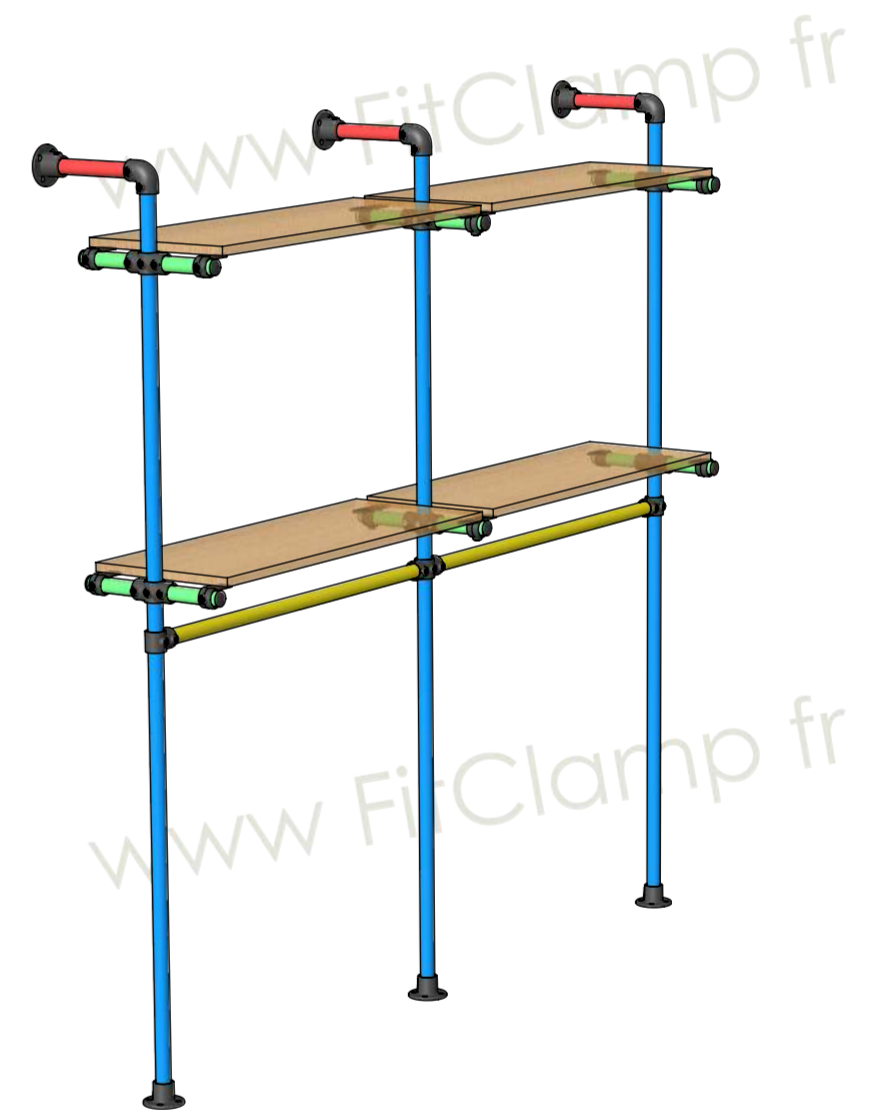

Article	QTE
125	3
131	6
101	2
119	7
199	8
198	4
184	12

Tubes	
H	3
L/2	2
P	3
E/2	12

Structure étagère  
tubulaire double  
avec penderie

**Altumis**

[www.FitClamp.fr](http://www.FitClamp.fr)