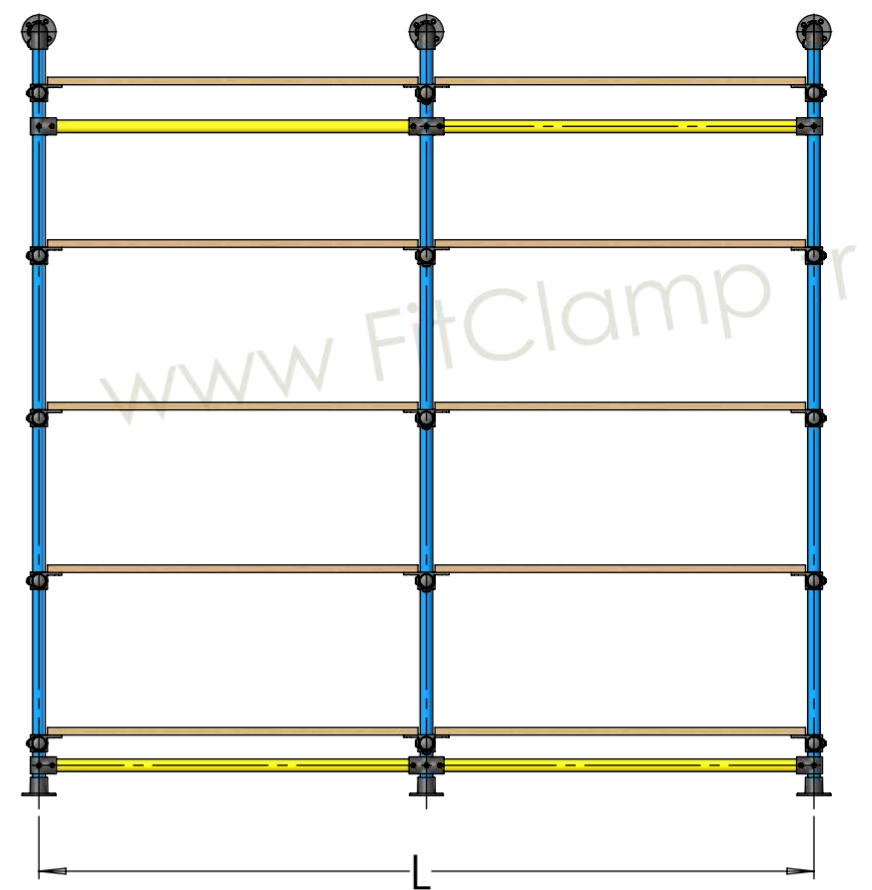

Article	QTE
125	3
131	6
101	4
119	17
199	20
198	10
184	30

Tubes	
H	3
L/2	4
P	3
E/2	30

Structure étagère
tubulaire double - 5
niveaux

Altumis
www.FitClamp.fr