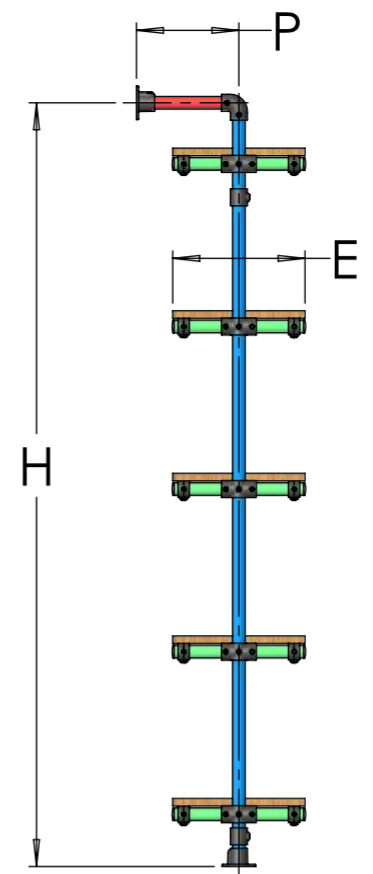

Article	QTE
125	3
131	6
101	4
119	17
199	20
198	10
184	30

Tubes	
H	3
L/2	4
P	3
E/2	30

Structure étagère
tubulaire double - 5
niveaux

Altumis
www.FitClamp.fr