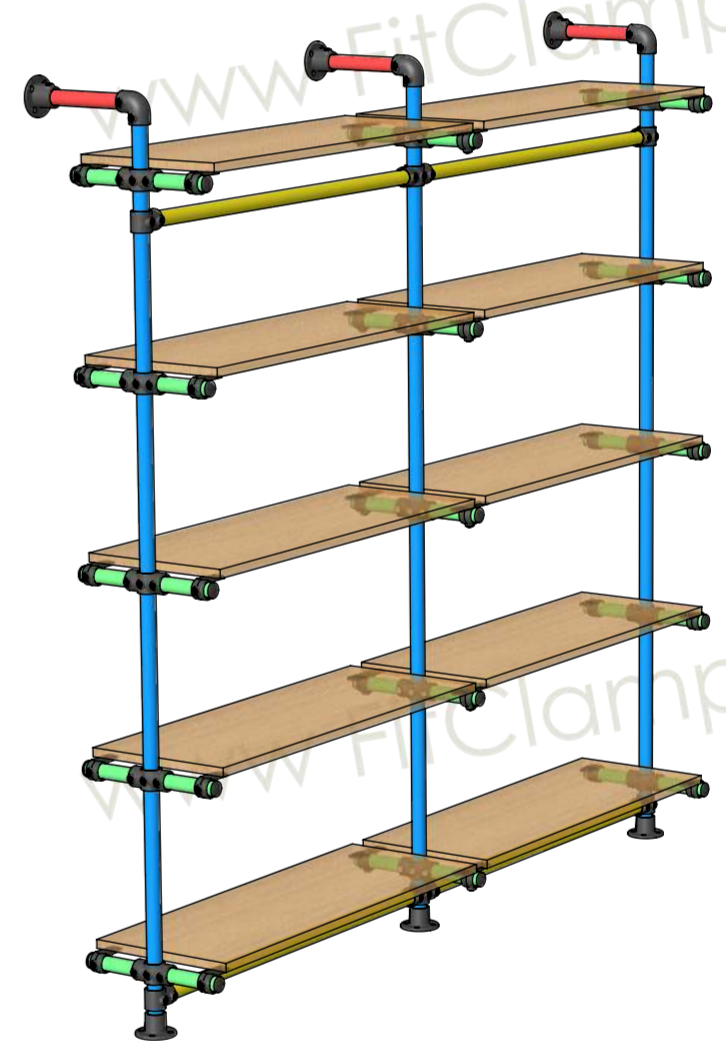

Article	QTE
125	3
131	6
101	4
119	17
199	20
198	10
184	30

Tubes	
H	3
L/2	4
P	3
E/2	30

Structure étagère
tubulaire double - 5
niveaux

Altumis
www.FitClamp.fr