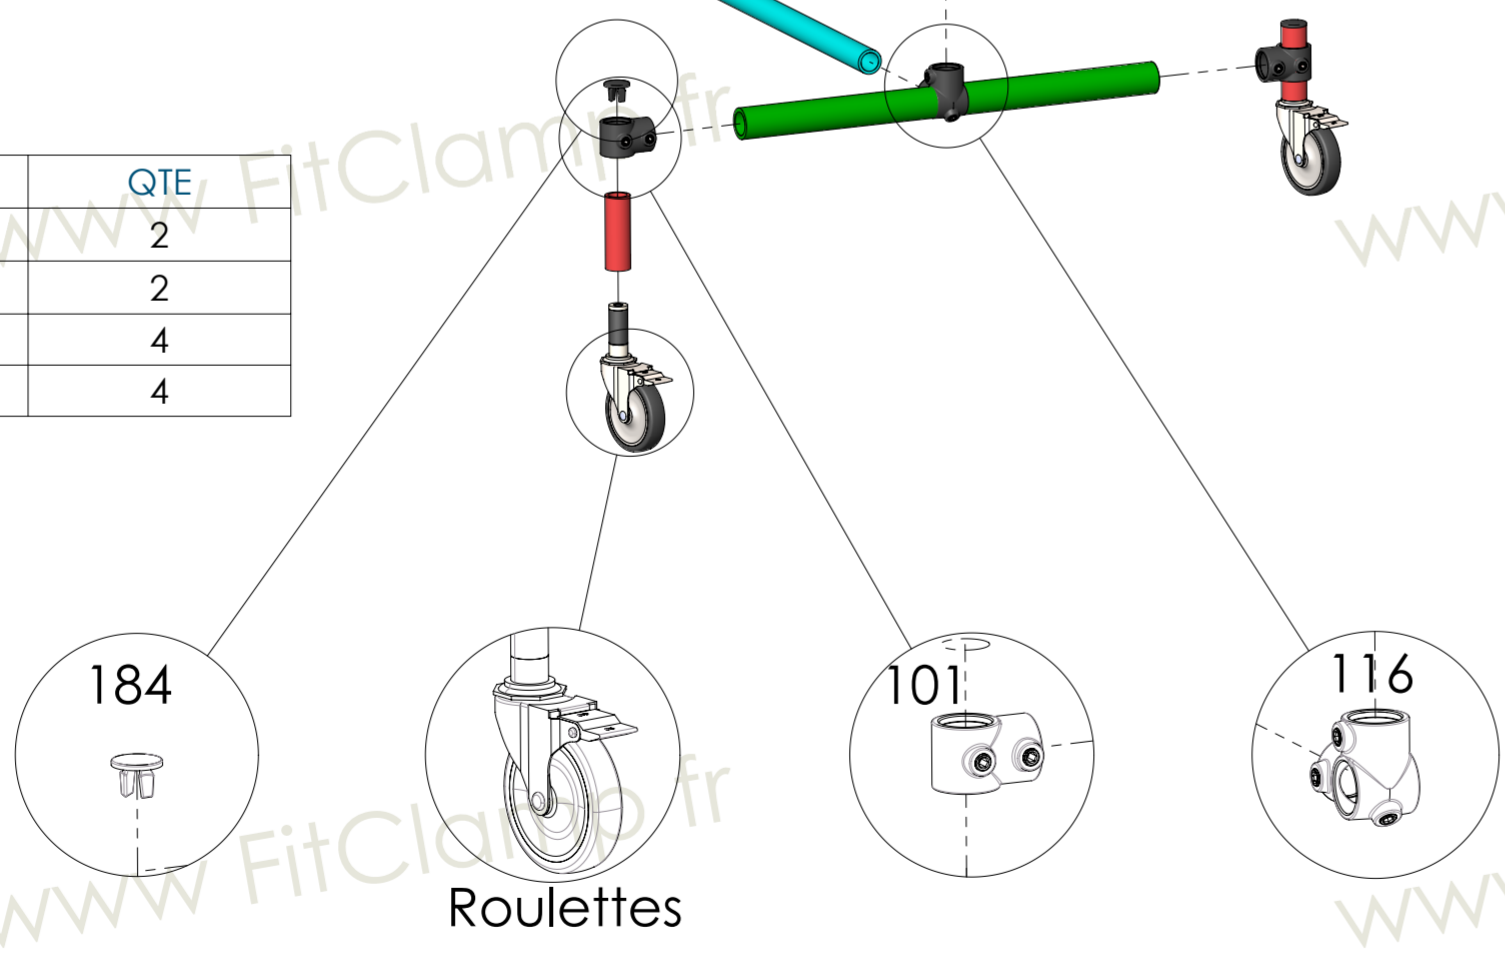

| Article | QTE |
|---------|-----|
| 116 | 2 |
| 125 | 2 |
| 184 | 4 |
| 101 | 4 |

| Tubes | |
|-------|---|
| H1 | 2 |
| H2 | 4 |
| P | 2 |
| L | 2 |

Porte-vêtements simple - Roulettes

Altumis

www.FitClamp.fr