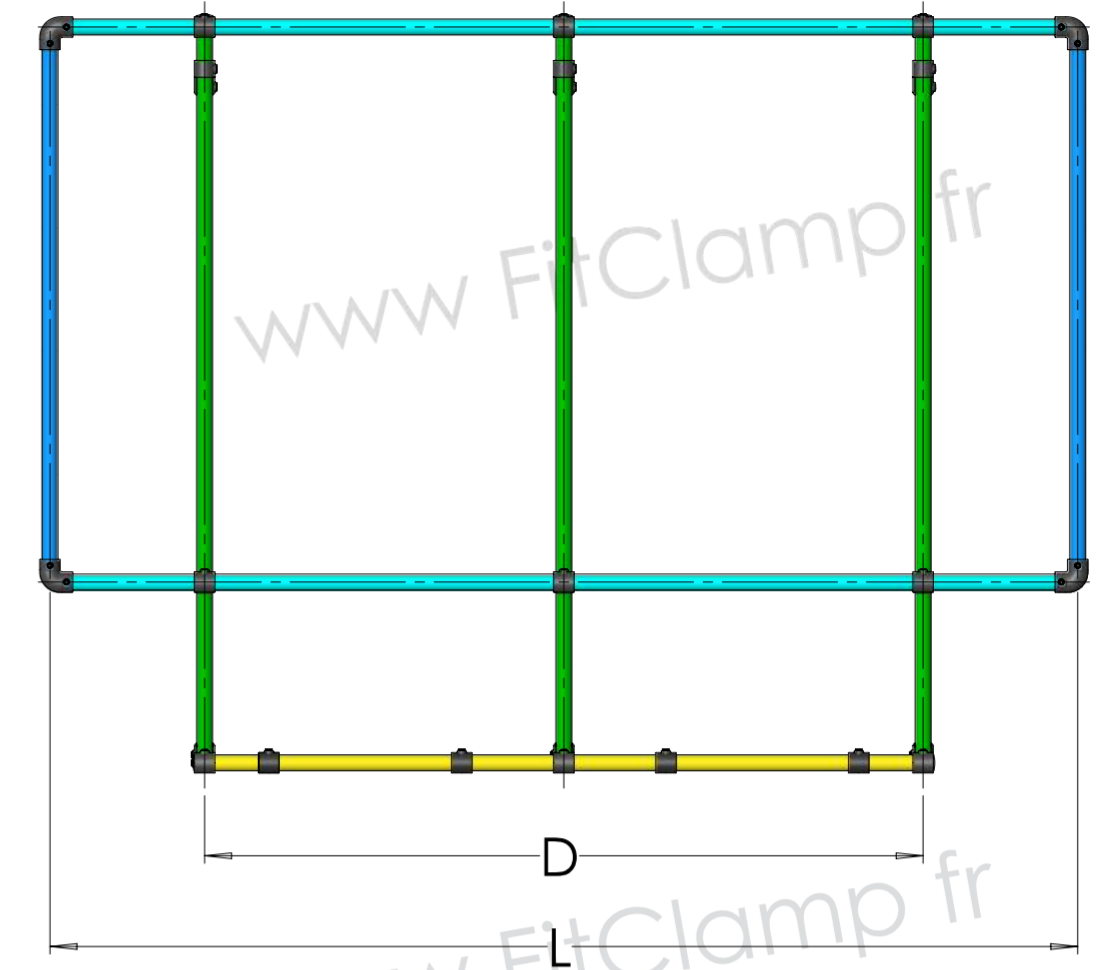

Détails d'assemblage

Article	sans renfort	avec renfort
125	4	4
101	4	10
161	8	12
173	2	3
133	6	7

Dimensions

	Tubes	
	sans renfort	avec renfort
H	2	2
P	2	2
S	4	6
L	3	3
D	2	2

Configurations possibles

Cadre d'Affichage
XL