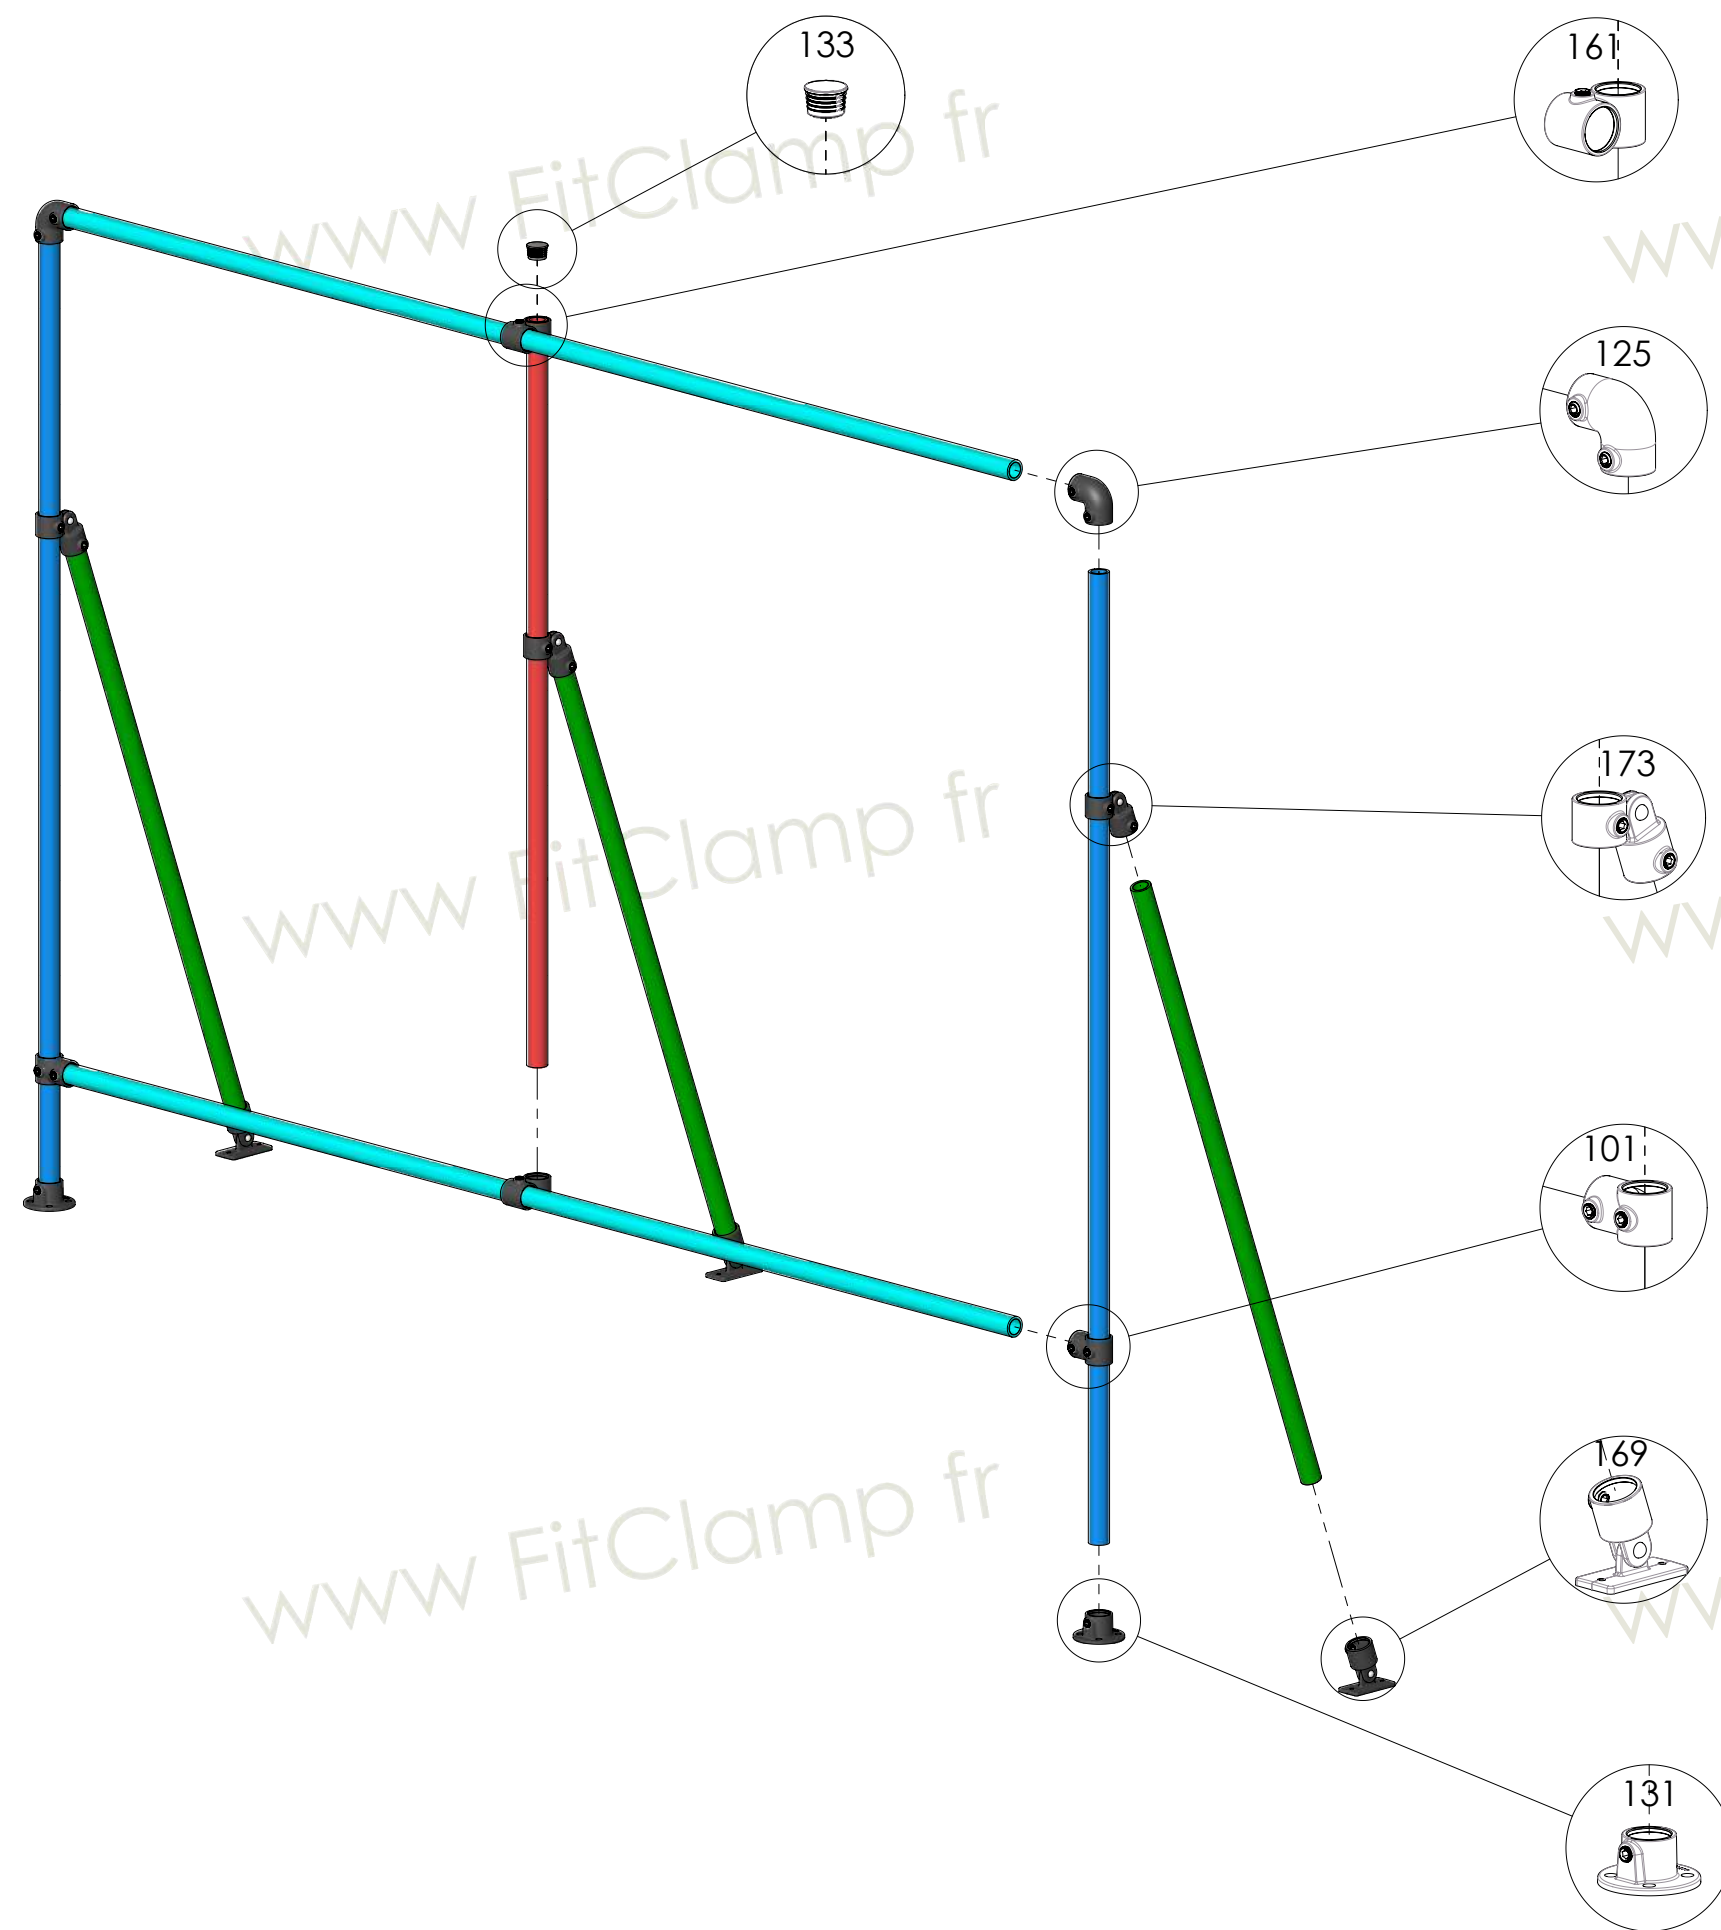

Détails d'assemblage

Article	Fixe Sans Renfort	Avec Renfort
125	2	2
101	2	2
131	2	2
173	2	3
161	-	2
169	-	3
133	-	1

Dimensions

	Tubes	
	Sans Renfort	Avec Renfort
H	2	2
H1	-	1
S	2	3
L	2	2

Configurations possibles

Cadre d'Affichage
Fixe

Altumis

www.FitClamp.fr