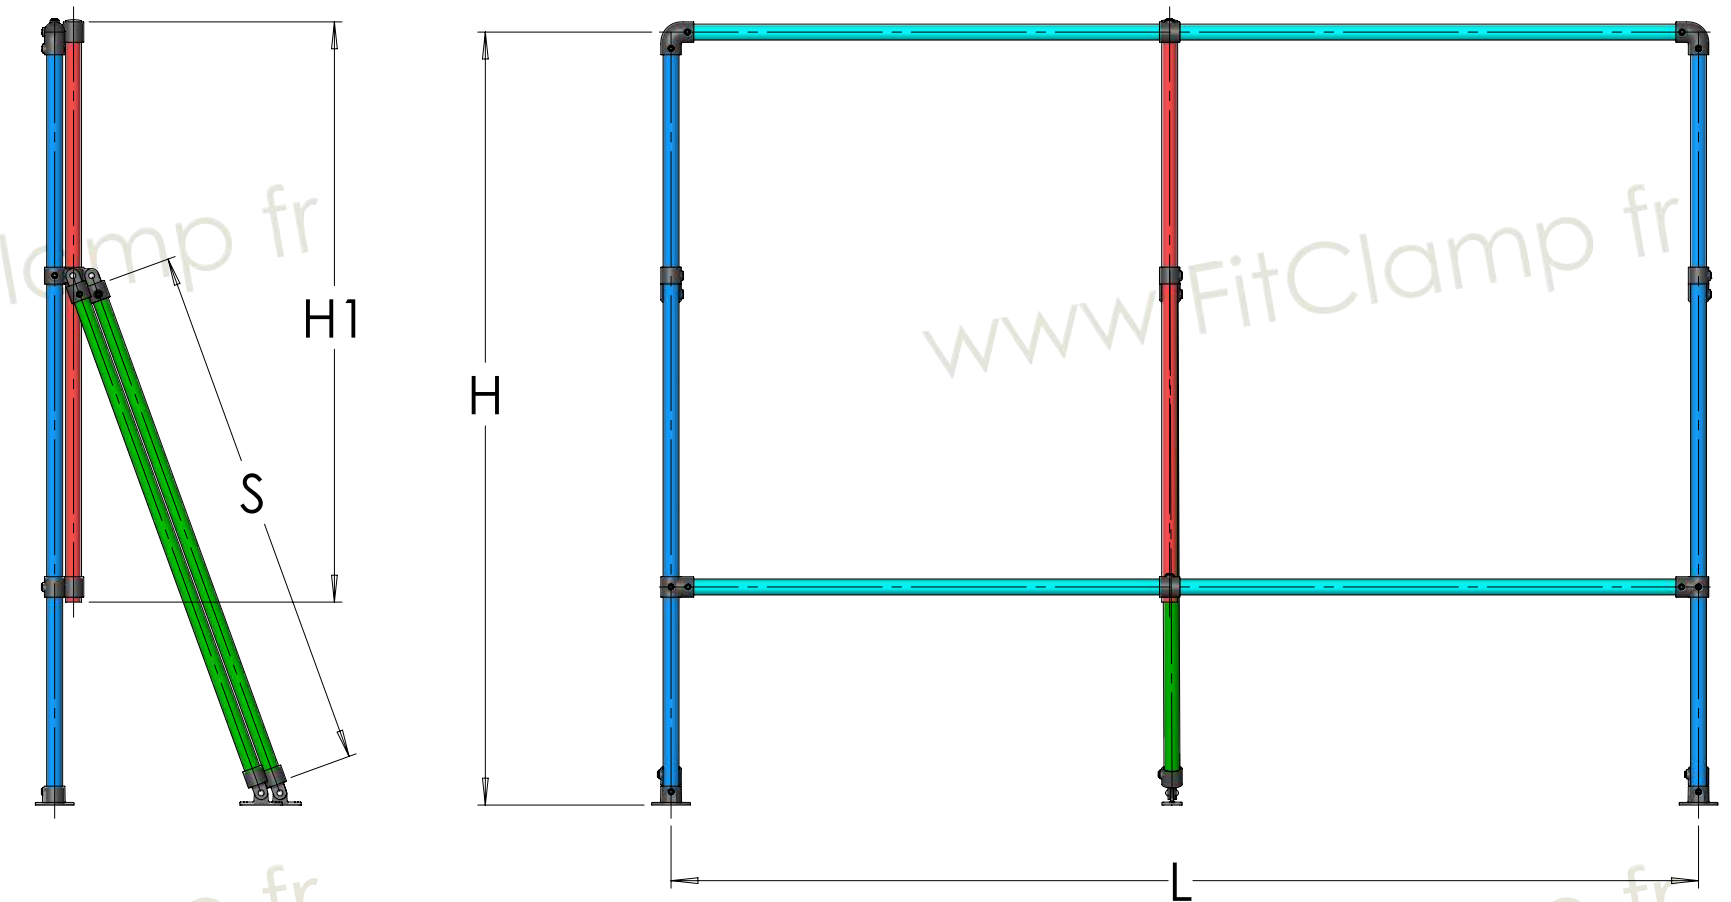

Détails d'assemblage

Article	Fixe Sans Renfort	Avec Renfort
125	2	2
101	2	2
131	2	2
173	2	3
161	-	2
169	-	3
133	-	1

Dimensions

	Tubes	
	Sans Renfort	Avec Renfort
H	2	2
H1	-	1
S	2	3
L	2	2

Configurations possibles

Cadre d'Affichage
Fixe

Altumis

www.FitClamp.fr