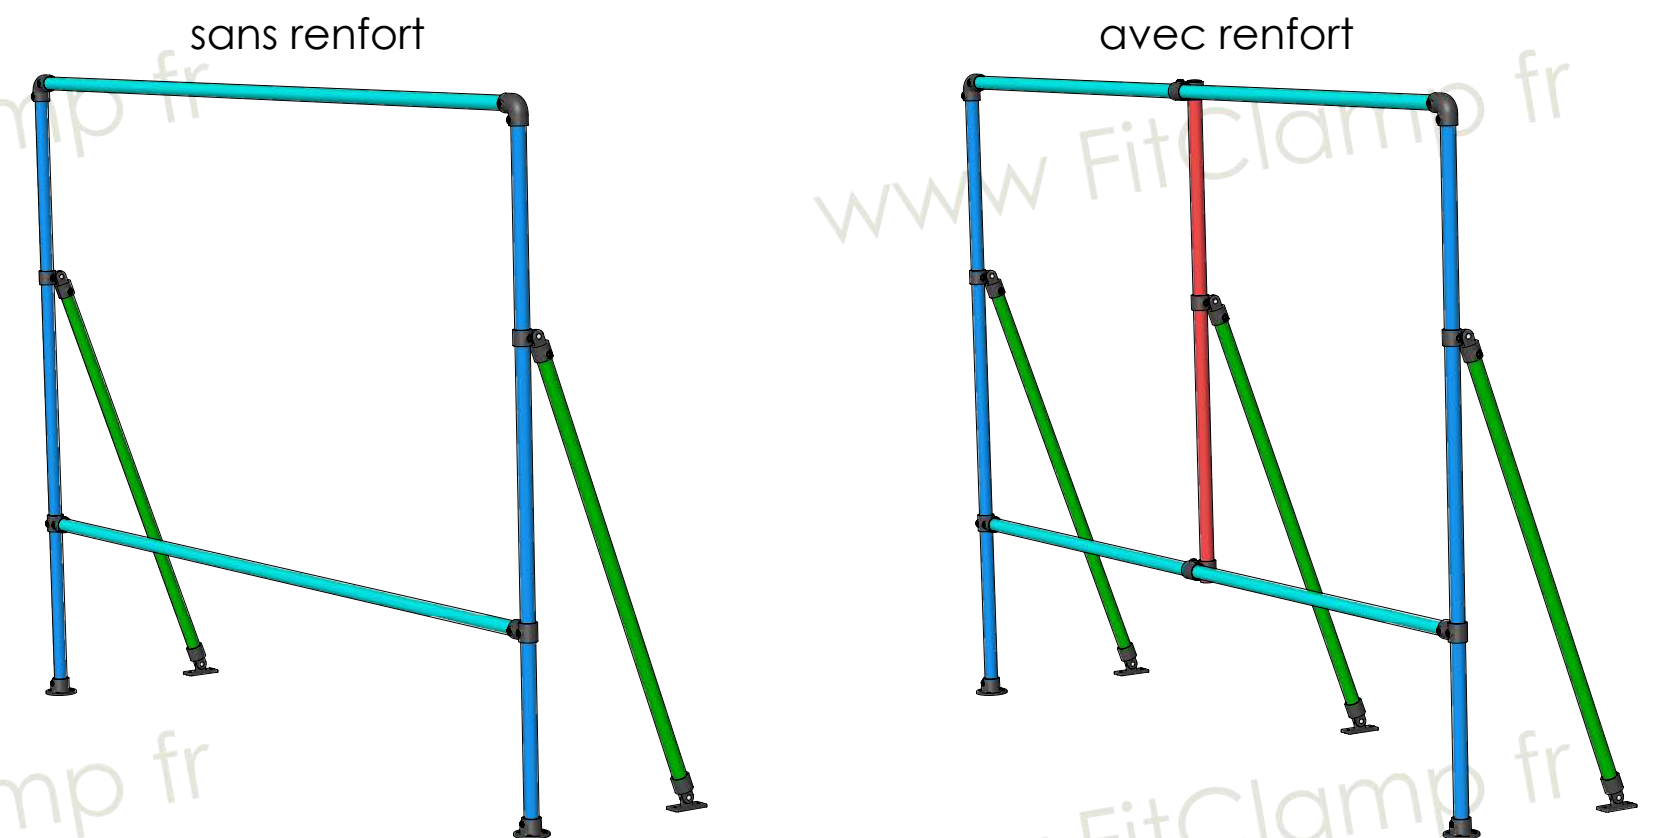

Détails d'assemblage

Article	Fixe Sans Renfort	Avec Renfort
125	2	2
101	2	2
131	2	2
173	2	3
161	-	2
169	-	3
133	-	1

Dimensions

	Tubes	
	Sans Renfort	Avec Renfort
H	2	2
H1	-	1
S	2	3
L	2	2

Configurations possibles

Cadre d'Affichage
Fixe

Altumis

www.FitClamp.fr