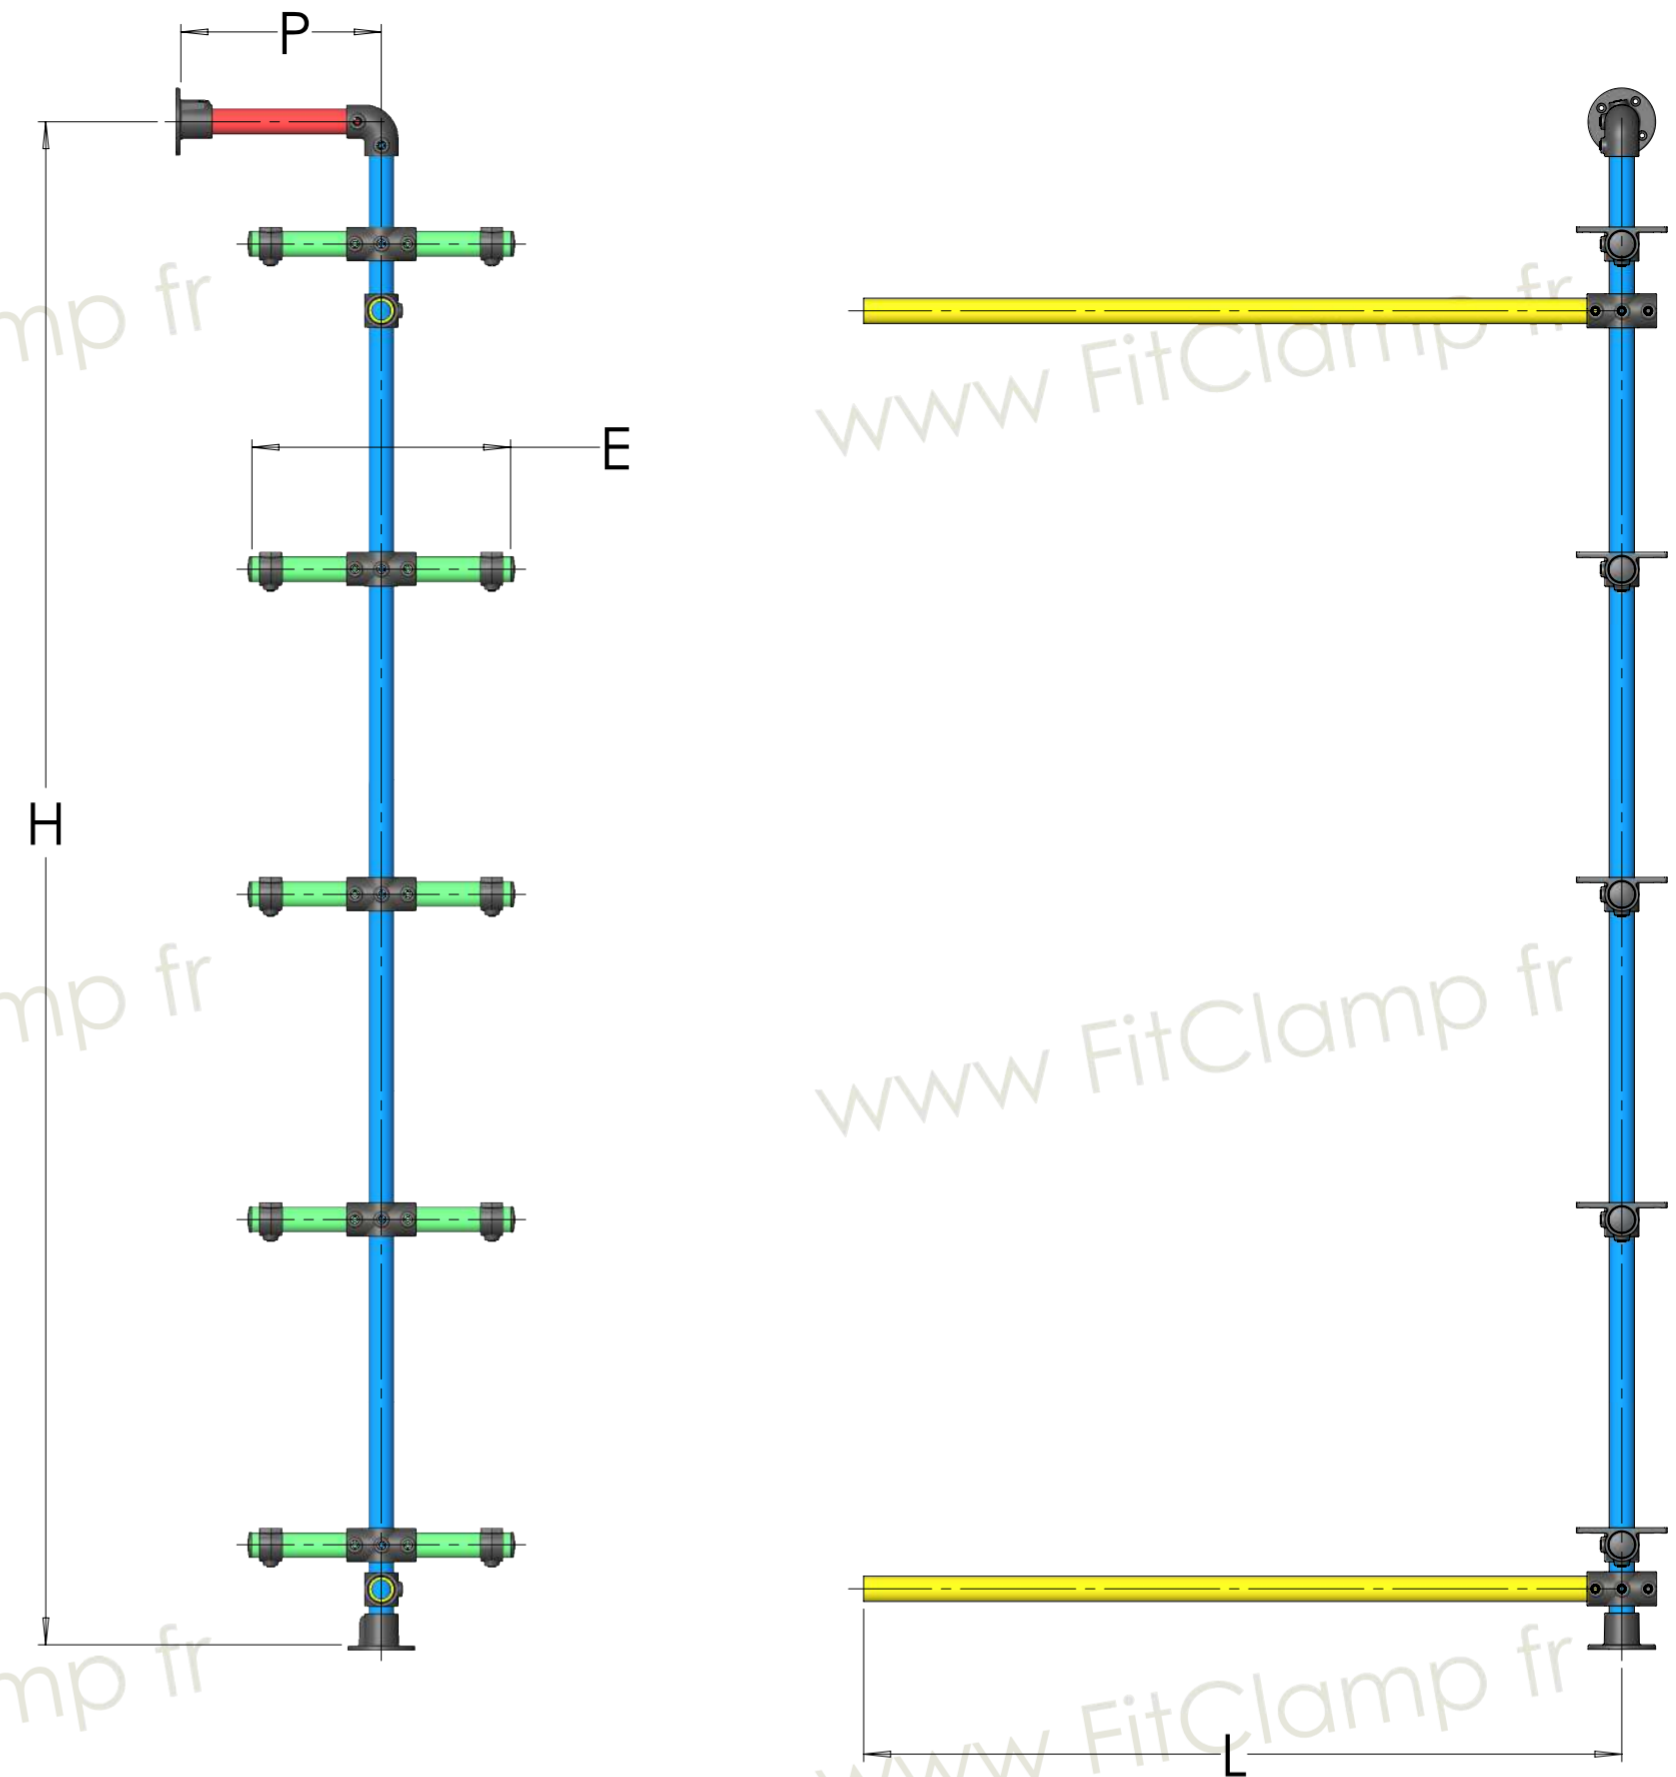

Article	QTE
125	1
131	2
119	7
198	10
184	10

Tubes	
H	1
L	2
P	1
E/2	10

Structure étagère
tubulaire 5 niveaux
simple - Extension

Altumis

www.FitClamp.fr