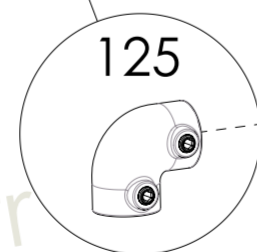

Article	QTE
116	2
125	6
101	2

Tubes	
H1	2
P	2
L	3

Porte-vêtements  
simple- Renfort -  
Coudes

**Altumis**

[www.FitClamp.fr](http://www.FitClamp.fr)