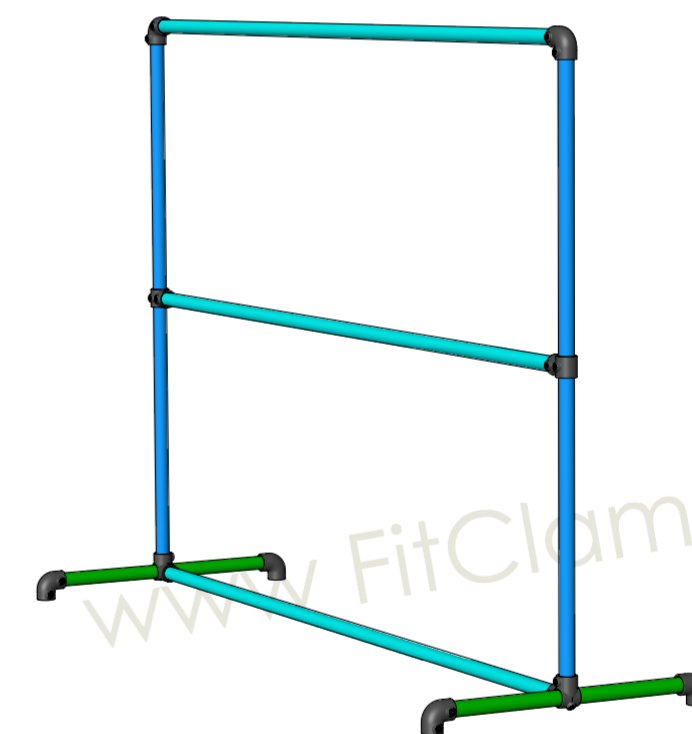

Article	QTE
116	2
125	6
101	2

Tubes	
H1	2
P	2
L	3

Porte-vêtements  
simple- Renfort -  
Coudes

**Altumis**

[www.FitClamp.fr](http://www.FitClamp.fr)