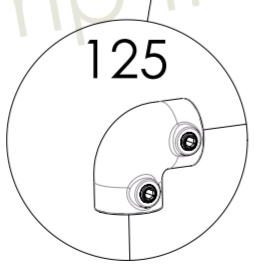

www.FitClamp.fr

www.FitClamp.fr

www.FitClamp.fr

www.FitClamp.fr

Article	QTE
116	2
125	6
131	4

Tubes	
H1	2
H2	4
P	2
L	2

Porte-vêtements simple - Platines

Altumis