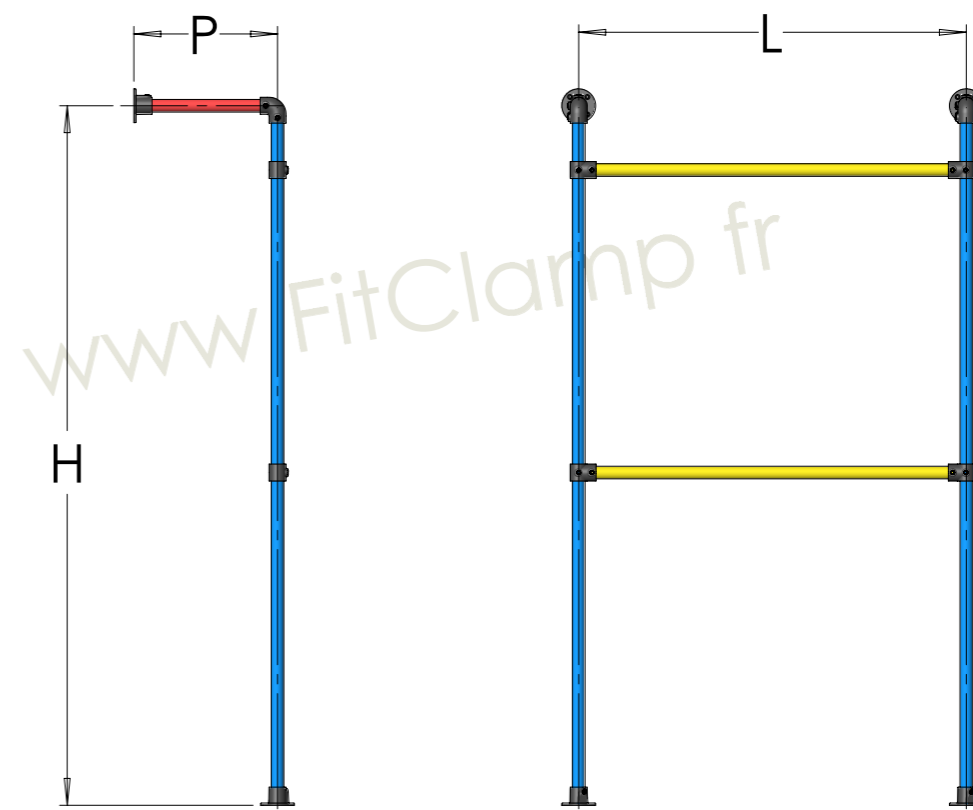

| Article | QTE |
|---------|-----|
| 125 | 2 |
| 131 | 4 |
| 101 | 4 |

| Tubes | |
|-------|---|
| H | 2 |
| L | 2 |
| P | 2 |

Porte-vêtements
mural simple

Altumis

www.FitClamp.fr